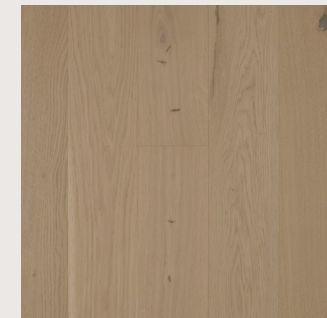

SISEVIIMISTLUS SAMMU 10

47

KORTER

KORRUS 7

TUBE 4

SUURUS 90,7 m²

Välisukse piirdeliist

Sile, spoonitud ja värvitud, 16 x 60 mm, toon Tikkurila Symphony V499

Laevärv

Valge

Parkett

Holz 1-lipiline tamm, Cream, rustic, UV-kövendatud õli, 14 x 145 x 2230 mm

Seinavärv

Tikkurila F497, valge

Esiku põrand

Energie Ker, Massive: Snow, 60 x 60 cm

Korteri uks

Tuletõkkeuks, spoonitud ja värvitud, toon Tikkurila Symphony V499

Siseuste piirdeliist

Toon vastavalt valitud siseukse toonile, mõõt 15 x 70 mm

Siseuks

Sirge servaga, tammespoon, eripeits vastavalt valitud parketile, lakitud