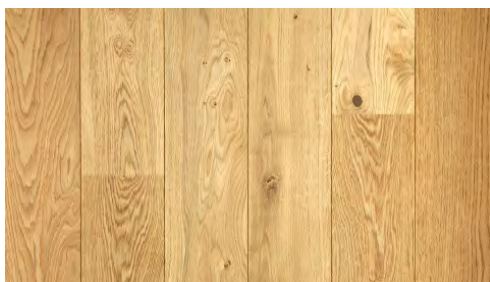

ПАРКЕТ 3

Дуб Voen Gent, матовая лакировка
Animoso