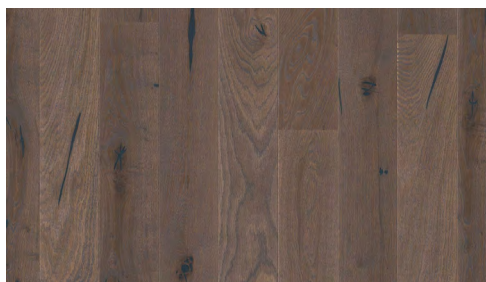

ПАРКЕТ 4

Дуб Voen Gent, матовая лакировка Elephant
Grey Espresso Pure, брашированный