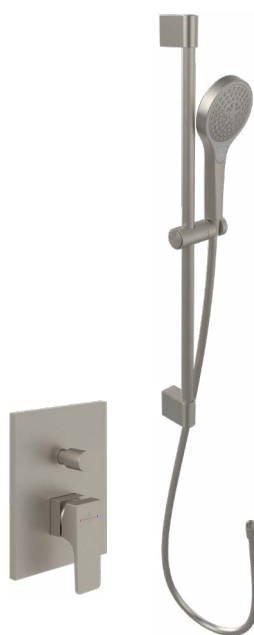

#### WC LOPUTUSNUPP

Villeroy & Boch ViConnect,  
valge

#### VANN

Villeroy & Boch Collaro  
valge akrüül, ülevoolust täitmine,  
esi- ja küljepaneeliga

Arendaja jätab endale õiguse teha siseviimistluspakettides muudatusi, pakkudes kliendile sama hinnaga analoogse toote. Pildid on illustreerivad.

#### DUŠIKOMPLEKT

Villeroy & Boch koos seinasisese dušisejistiga  
Viimistlus – brushed nickel matt

#### DUŠIKOMPLEKT VANNIGA

Villeroy & Boch koos seinasisese dušisejistiga  
Viimistlus – brushed nickel matt