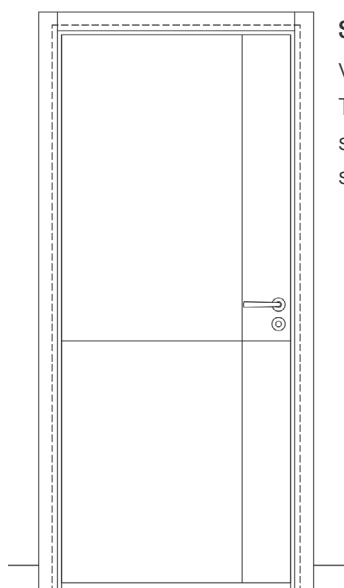

SISEUKS 3

Värvitud, toon
Tikkurila F497 valge,
süvistatud
soontega