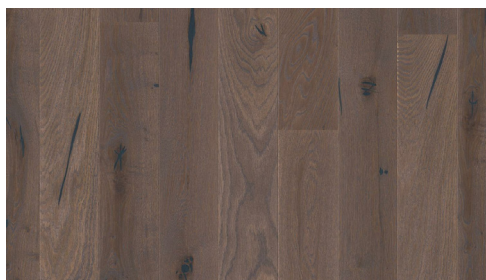

PARKETT 4

Boen tamm Elephant Grey Espresso
Pure matt lakk harjatud