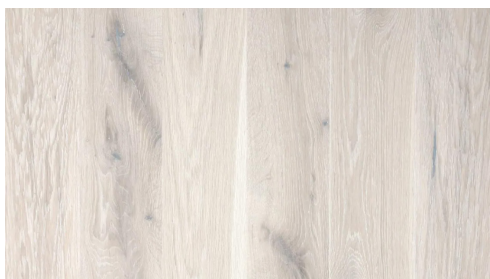

KINDRALI

MAJAD

STANDARD

SISEVIIMISTLUSPAKETT

5

ELURUUMID, ESIK, KÖÖK

PARKETT 1

Boen tamm, Espresso Pale White
Pure matt lakk