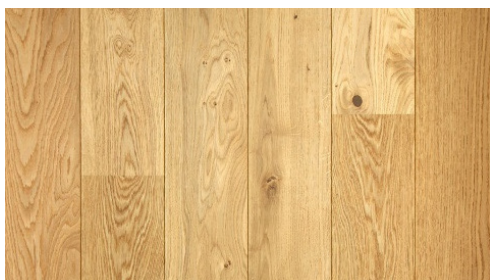

PARKETT 3

Boen Gent tamm Animoso
Matt lakk