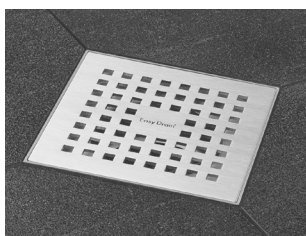

WC POTT

Villeroy & Boch Avento

WC LOPUTUSNUPP

Villeroy & Boch ViConnect,
kroom

VANN

Villeroy & Boch Avento,
valge akrüül, koos jalgade
ja äravooluga, esi- ja küljepaneeliga.

Arendaja jätab endale õiguse teha siseviimistluspakettides muudatusi, pakkudes kliendile sama hinnaga analoogse toote. Pildid on illustreerivad.

DUŠIKOMPLEKT

Gustavsberg
Estetic Round, kroom

DUŠIKOMPLEKT VANNIGA

Gustavsberg
Estetic Round, kroom

DUŠIRENN

Roostevaba teras

TRAPP

10x10 cm
roostevaba teras