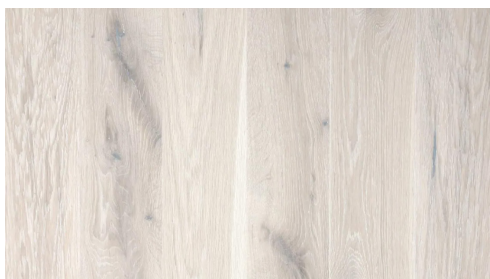

KINDRALI

MAJAD

STANDARD

SISEVIIMISTLUSPAKETT

4

ELURUUMID, ESIK, KÖÖK

PARKETT 1

Boen tamm, Espresso Pale White
Pure matt lakk