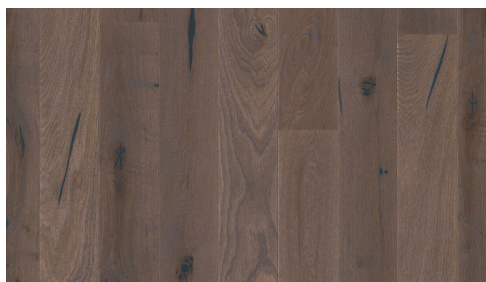

PARKETT 4

Boen tamm Elephant Grey Espresso
Pure matt lakk harjatud