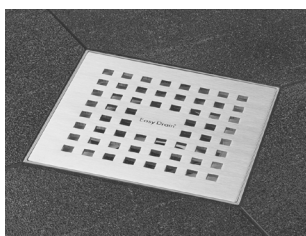

TRAPP

10x10 cm
roostevaba teras