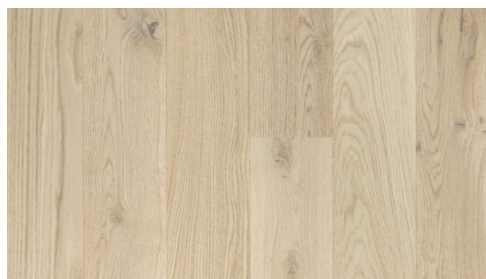

KINDRALI

MAJAD

STANDARD

SISEVIIMISTLUSPAKETT

1

ELURUUMID, ESIK, KÖÖK

PARKETT 1

Boen tamm, Espresso Pale White
Pure matt lakk