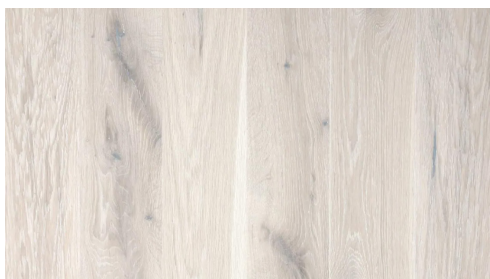

KINDRALI

MAJAD

STANDARD

SISEVIIMISTLUSPAKETT

1

ELURUUMID, ESIK, KÖÖK

PARKETT 1

Boen tamm, Espresso Pale White
Pure matt lakk