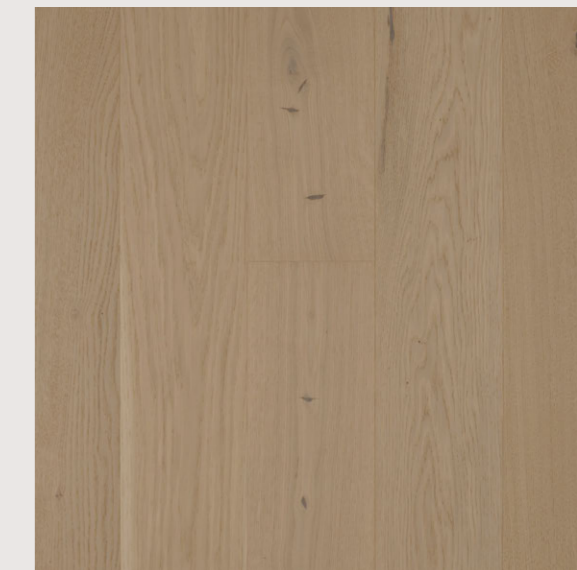

SISEVIIMISTLUS TALLI 3

24

KORTER 4
KORRUS 4
TUBE 4
SUURUS 90,7 m²
RÖDU 5,9 m²

Välisukse piirdeliist
Sile, spoonitud ja värvitud, toon Tikkurila Symphony V499

Laevärv
Valge

Parkett
Holz, tamm, Cream 145 Rustic, UV-kövendatud õli

Korteri välisuks
Tuletõkkeuks, spoonitud ja värvitud, toon Tikkurila Symphony V499

Siseuste piirdeliistud
Toon vastavalt valitud siseukse toonile.

Siseuksed
Sirge servaga, tammespoon, eripeits vastavalt valitud parketile, lakitud