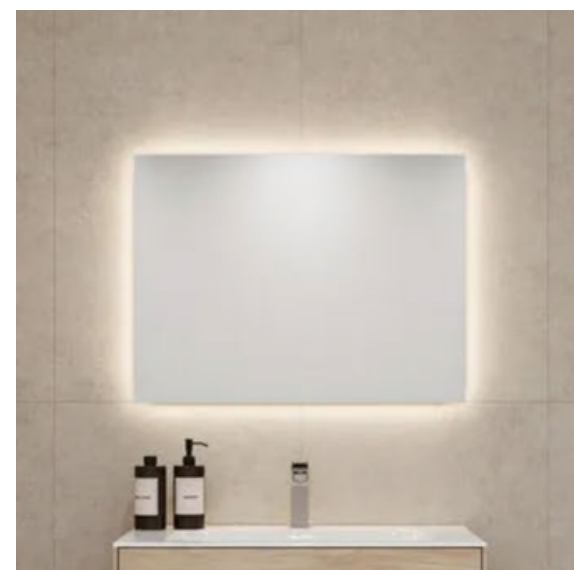

**Eluruumide spotvalgusti**  
Süvistatud, IP20 valge