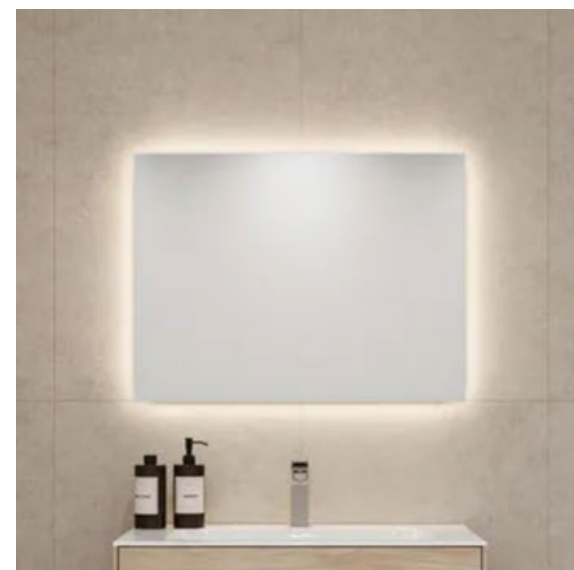

**Põrandaliist**  
Spoonliist tamm, eripeits vastavalt parketile, lakitud

**Pistikud- lülitid**  
JungLSsari,White (läikiv)

**Eluruumide spotvalgusti**  
Süvistatud, IP20 valge