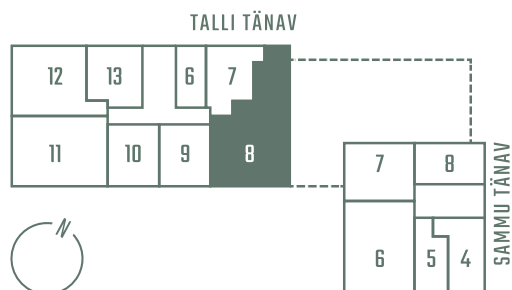

TALLI 3-8

Комнаты Этаж Площадь
5 2 128.7 m²

Терраса Цена
10.0 m² 463 300 €

** Гостевая квартира

** Система охлаждения (все квартиры на 7-м этаже)

Парковочное место на подземной парковке: 10 000 - 15 000 €

Кладовая: 5000 €