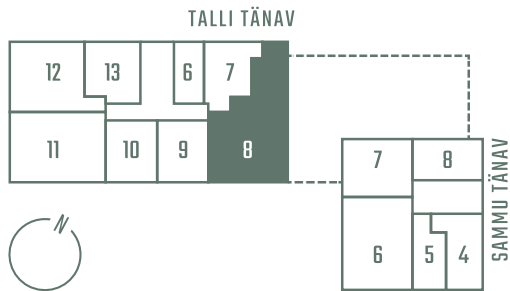

TALLI 3-8

Комнаты	Этаж	Площадь
5	2	128.7 m ²
Терраса	Цена	
10.0 m ²	463 300 €	

** Гостевая квартира

** Система охлаждения (все квартиры на 7-м этаже)

Парковочное место на подземной парковке: 10 000 - 15 000 €