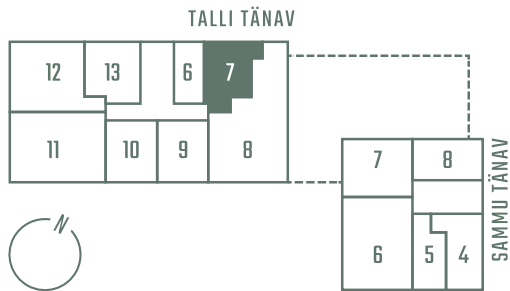

TALLI 3-7

Комнаты	Этаж	Площадь
2	2	45.6 m ²
Терраса	Цена	
6.3 m ²	207 480 €	

** Гостевая квартира

** Система охлаждения (все квартиры на 7-м этаже)

Парковочное место на подземной парковке: 10 000 - 15 000 €