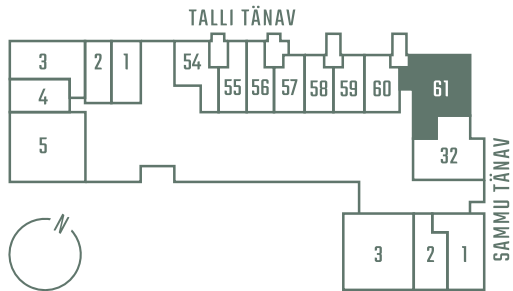

# TALLI 3-61

Комнаты	Этаж	Площадь
2	1	78,4 m <sup>2</sup>

\*\* Гостевая квартира

\*\* Система охлаждения (все квартиры на 7-м этаже)

Парковочное место на подземной парковке: 10 000 - 15 000 €

Кладовая: 5000 €