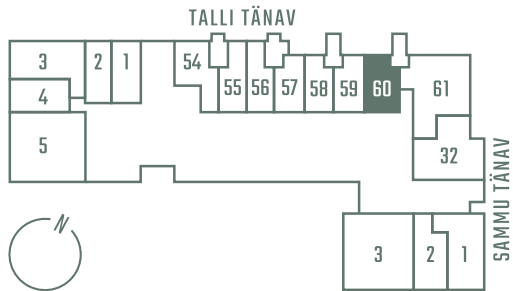

TALLI 3-60

Комнаты	Этаж	Площадь
1	1	36,6 m ²

** Гостевая квартира

** Система охлаждения (все квартиры на 7-м этаже)

Парковочное место на подземной парковке: 10 000 - 15 000 €

Кладовая: 5000 €

Застройщик оставляет за собой право изменять планировки и цены непроданных квартир"