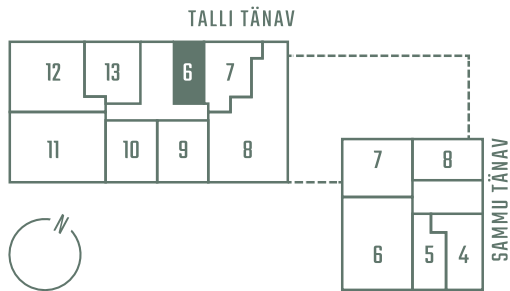

TALLI 3-6

Комнаты	Этаж	Площадь
1	2	32 m ²

Цена

154 560 €

** Гостевая квартира

** Система охлаждения (все квартиры на 7-м этаже)

Парковочное место на подземной парковке: 10 000 - 15 000 €

Кладовая: 5000 €