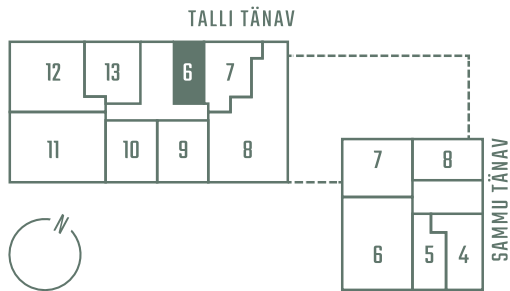

# TALLI 3-6

Комнаты	Этаж	Площадь
1	2	32 m <sup>2</sup>

Цена

154 560 €

\*\* Гостевая квартира

\*\* Система охлаждения (все квартиры на 7-м этаже)

Парковочное место на подземной парковке: 10 000 - 15 000 €

Кладовая: 5000 €