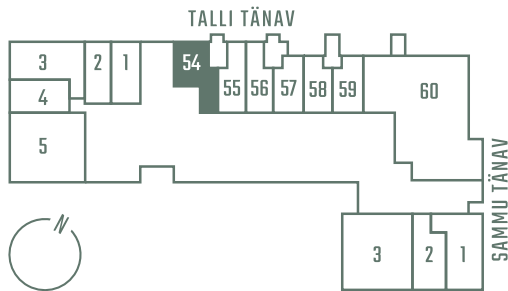

# TALLI 3-54

Комнаты	Этаж	Площадь
1	1	26.9 m <sup>2</sup>

Терраса	Цена
6.9 m <sup>2</sup>	130 680 €

\*\* Гостевая квартира

\*\* Система охлаждения (все квартиры на 7-м этаже)

Парковочное место на подземной парковке: 10 000 - 15 000 €