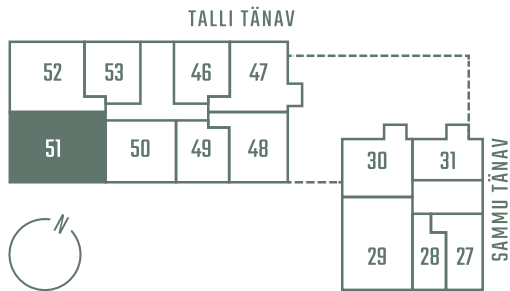

TALLI 3-51

Комнаты Этаж Площадь
4 7 99.9 m²

Терраса Цена
13.4 m² 444 750 €

** Гостевая квартира

** Система охлаждения (все квартиры на 7-м этаже)

Парковочное место на подземной парковке: 10 000 - 15 000 €

Кладовая: 5000 €