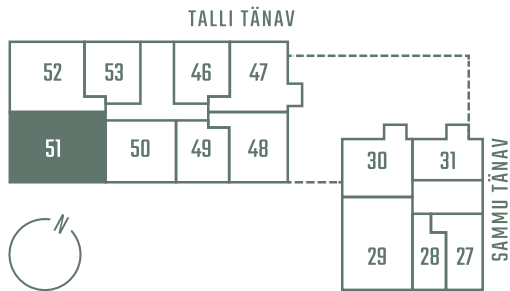

TALLI 3-51

Комнаты Этаж Площадь
4 7 99.9 m²

Терраса
13.4 m²

** Гостевая квартира

** Система охлаждения (все квартиры на 7-м этаже)

Парковочное место на подземной парковке: 10 000 - 15 000 €

Кладовая: 5000 €