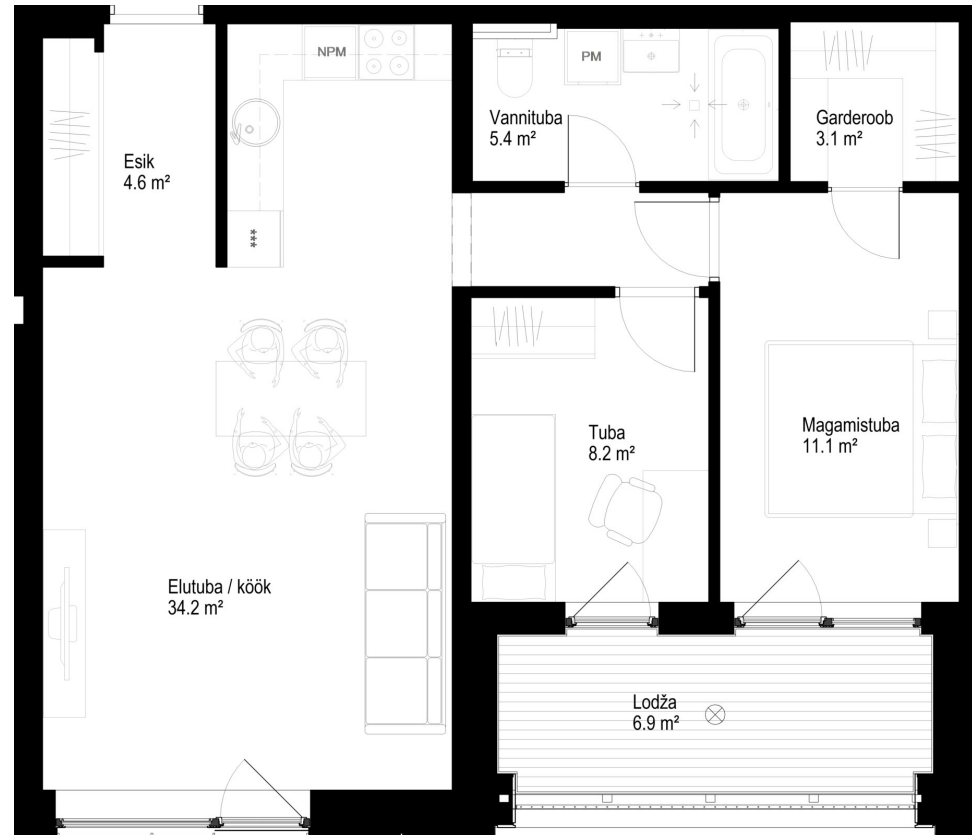

TALLI 3-50

Комнаты Этаж Площадь
3 7 66.6 m²

Терраса
6.9 m²

** Гостевая квартира

** Система охлаждения (все квартиры на 7-м этаже)

Парковочное место на подземной парковке: 10 000 - 15 000 €

Кладовая: 5000 €

Застройщик оставляет за собой право изменять планировки и цены непроданных квартир"