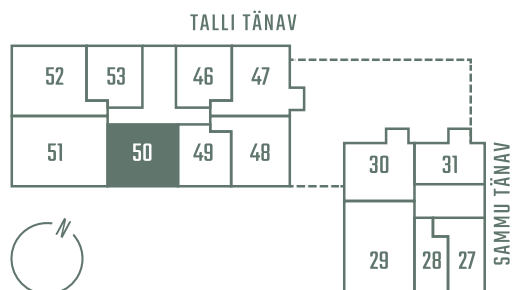

TALLI 3-50

Комнаты Этаж Площадь
3 7 66.6 m²

Терраса Цена
6.9 m² 316 480 €

** Гостевая квартира

** Система охлаждения (все квартиры на 7-м этаже)

Парковочное место на подземной парковке: 10 000 - 15 000 €

Кладовая: 5000 €