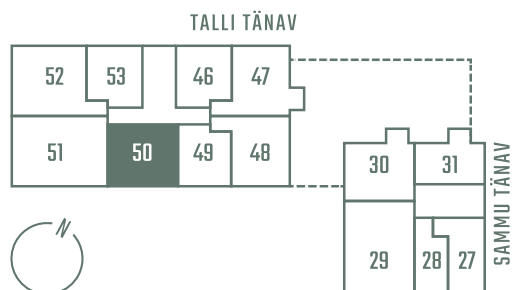

# TALLI 3-50

Комнаты                      Этаж                      Площадь  
3                                      7                                      66.6 m<sup>2</sup>

Терраса                      Цена  
6.9 m<sup>2</sup>                      316 480 €