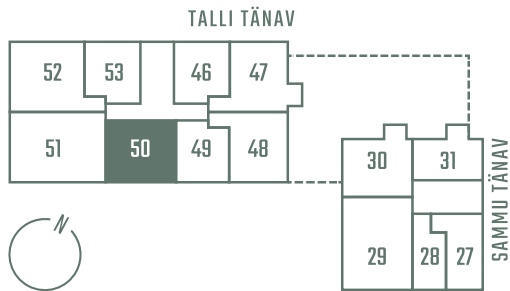

TALLI 3-50

Комнаты Этаж Площадь
3 7 66.6 m²

Терраса
6.9 m²

** Гостевая квартира

** Система охлаждения (все квартиры на 7-м этаже)

Парковочное место на подземной парковке: 10 000 - 15 000 €

Кладовая: 5000 €

Застройщик оставляет за собой право изменять планировки и цены непроданных квартир"