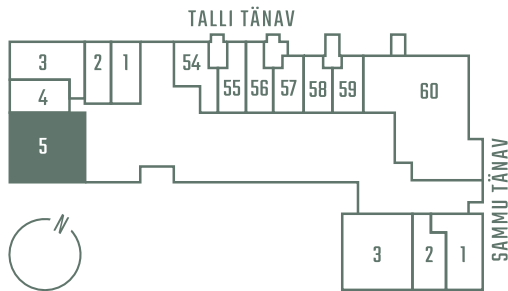

TALLI 3-5

Комнаты Этаж Площадь
4 1 83.4 m²

Терраса Цена
7.5 m² 308 580 €

** Гостевая квартира

** Система охлаждения (все квартиры на 7-м этаже)

Парковочное место на подземной парковке: 10 000 - 15 000 €

Кладовая: 5000 €