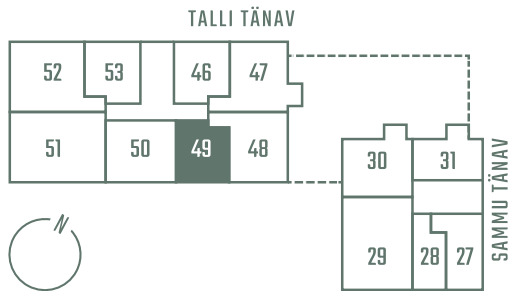

TALLI 3-49

Комнаты Этаж Площадь
2 7 48.0 m²

Терраса Цена
5.8 m² 240 580 €

** Гостевая квартира

** Система охлаждения (все квартиры на 7-м этаже)

Парковочное место на подземной парковке: 10 000 - 15 000 €

Кладовая: 5000 €