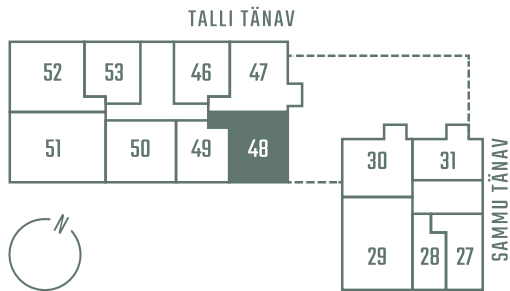

TALLI 3-48

Комнаты Этаж Площадь
3 7 68.9 m²

Терраса Цена
5.2 m² 326 800 €

** Гостевая квартира

** Система охлаждения (все квартиры на 7-м этаже)

Парковочное место на подземной парковке: 10 000 - 15 000 €

Кладовая: 5000 €