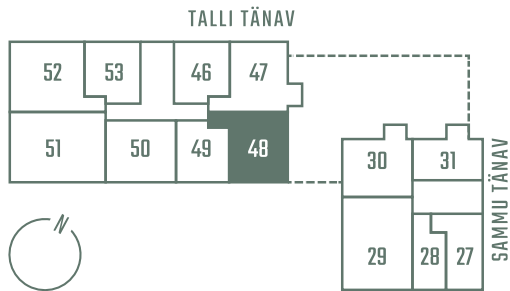

TALLI 3-48

Комнаты Этаж Площадь
3 7 68.9 m²

Терраса
5.2 m²

** Гостевая квартира

** Система охлаждения (все квартиры на 7-м этаже)

Парковочное место на подземной парковке: 10 000 - 15 000 €

Кладовая: 5000 €

Застройщик оставляет за собой право изменять планировки и цены непроданных квартир"