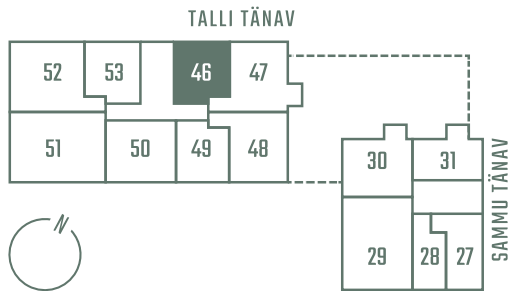

TALLI 3-46

Комнаты Этаж Площадь
2 7 51.5 m²

Терраса Цена
4.7 m² 253 000 €

** Гостевая квартира

** Система охлаждения (все квартиры на 7-м этаже)

Парковочное место на подземной парковке: 10 000 - 15 000 €

Кладовая: 5000 €