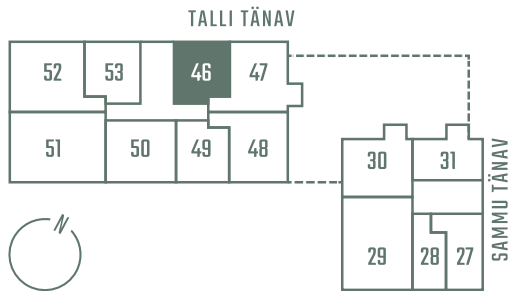

TALLI 3-46

Комнаты Этаж Площадь
2 7 51.5 m²

Терраса
4.7 m²

** Гостевая квартира

** Система охлаждения (все квартиры на 7-м этаже)

Парковочное место на подземной парковке: 10 000 - 15 000 €

Кладовая: 5000 €

Застройщик оставляет за собой право изменять планировки и цены непроданных квартир"