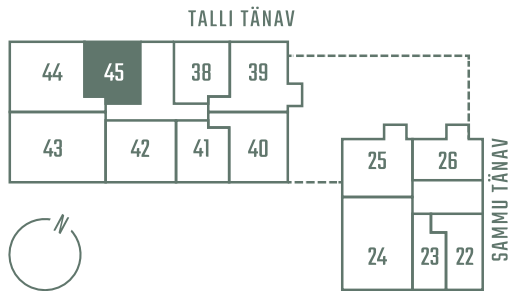

TALLI 3-45

Комнаты Этаж Площадь
2 6 48.8 m²

Терраса Цена
6.5 m² 226 440 €

** Гостевая квартира

** Система охлаждения (все квартиры на 7-м этаже)

Парковочное место на подземной парковке: 10 000 - 15 000 €

Кладовая: 5000 €