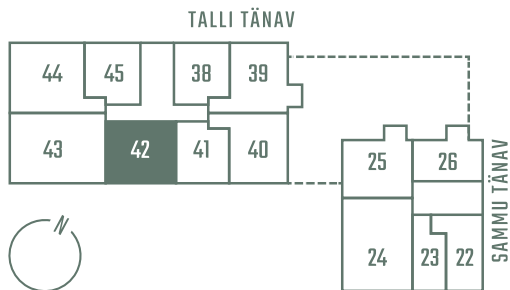

TALLI 3-42

Комнаты	Этаж	Площадь
3	6	66.6 m ²
Терраса	Цена	
6.9 m ²	293 000 €	

** Гостевая квартира

** Система охлаждения (все квартиры на 7-м этаже)

Парковочное место на подземной парковке: 10 000 - 15 000 €