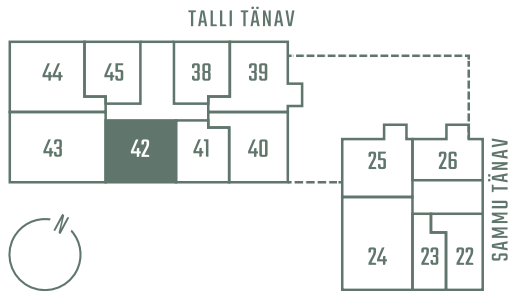

TALLI 3-42

Комнаты	Этаж	Площадь
3	6	66.6 m ²
Терраса	Цена	
6.9 m ²	293 000 €	

** Гостевая квартира

** Система охлаждения (все квартиры на 7-м этаже)

Парковочное место на подземной парковке: 10 000 - 15 000 €