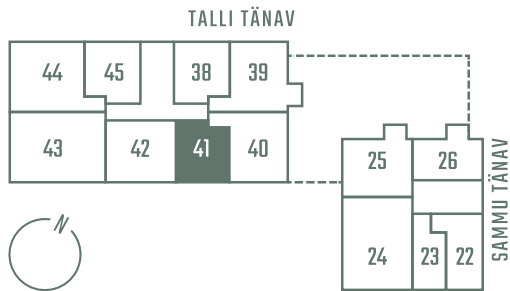

TALLI 3-41

Комнаты	Этаж	Площадь
2	6	48.0 m ²
Терраса	Цена	
5.8 m ²	222 760 €	

** Гостевая квартира

** Система охлаждения (все квартиры на 7-м этаже)

Парковочное место на подземной парковке: 10 000 - 15 000 €