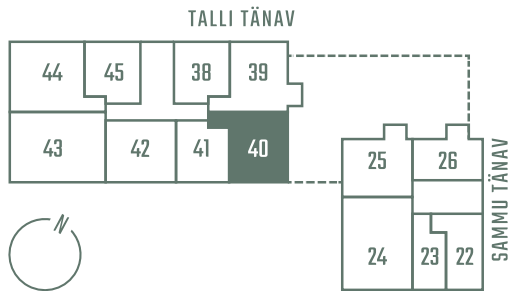

TALLI 3-40

Комнаты Этаж Площадь
3 6 68.9 m²

Терраса Цена
5.2 m² 303 160 €

** Гостевая квартира

** Система охлаждения (все квартиры на 7-м этаже)

Парковочное место на подземной парковке: 10 000 - 15 000 €

Кладовая: 5000 €