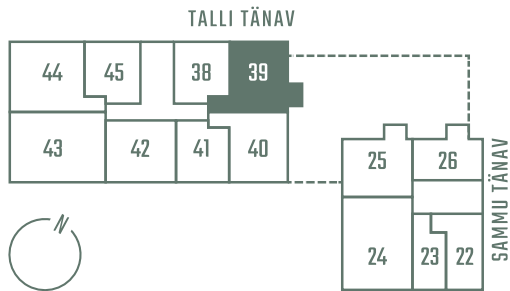

TALLI 3-39

Комнаты	Этаж	Площадь
3	6	77.5 m ²
Терраса	Цена	
5.9 m ²	341 000 €	

** Гостевая квартира

** Система охлаждения (все квартиры на 7-м этаже)

Парковочное место на подземной парковке: 10 000 - 15 000 €