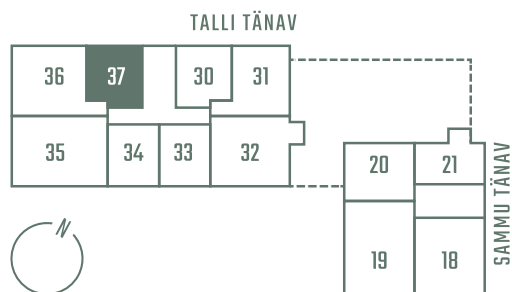

TALLI 3-37

Комнаты Этаж Площадь
2 5 51.4 m²

Терраса Цена
4.7 m² 225 420 €

** Гостевая квартира

** Система охлаждения (все квартиры на 7-м этаже)

Парковочное место на подземной парковке: 10 000 - 15 000 €

Кладовая: 5000 €