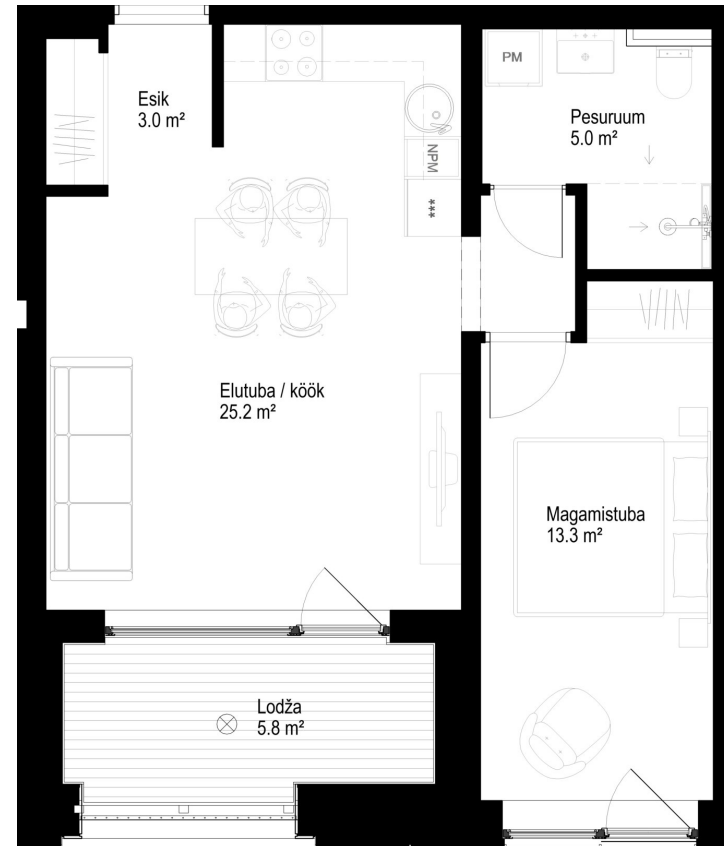

TALLI 3-34

Комнаты Этаж Площадь
2 5 46.5 m²

Терраса Цена
5.8 m² 208 690 €

** Гостевая квартира

** Система охлаждения (все квартиры на 7-м этаже)

Парковочное место на подземной парковке: 10 000 - 15 000 €

Кладовая: 5000 €