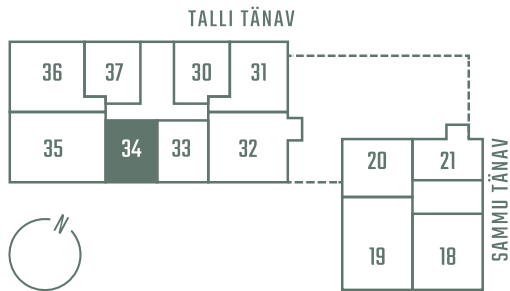

TALLI 3-34

Комнаты Этаж Площадь
2 5 46.5 m²

Терраса Цена
5.8 m² 208 690 €

** Гостевая квартира

** Система охлаждения (все квартиры на 7-м этаже)

Парковочное место на подземной парковке: 10 000 - 15 000 €

Кладовая: 5000 €