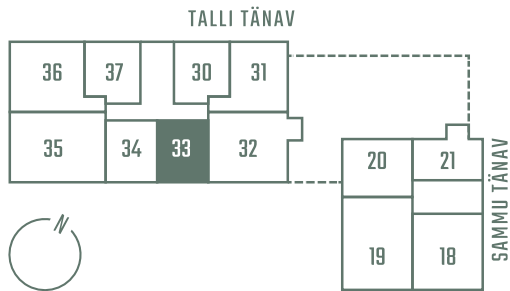

TALLI 3-33

Комнаты	Этаж	Площадь
2	5	46.6 m ²
Терраса	Цена	
5.8 m ²	209 100 €	

** Гостевая квартира

** Система охлаждения (все квартиры на 7-м этаже)

Парковочное место на подземной парковке: 10 000 - 15 000 €