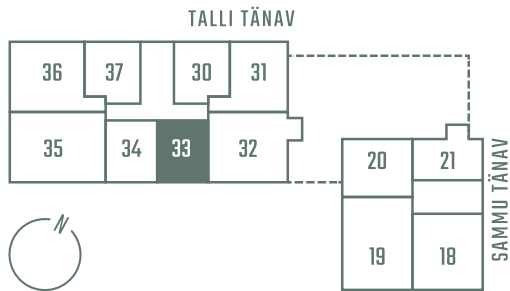

# TALLI 3-33

Комнаты	Этаж	Площадь
2	5	46.6 m <sup>2</sup>
Терраса	Цена	
5.8 m <sup>2</sup>	209 100 €	

\*\* Гостевая квартира

\*\* Система охлаждения (все квартиры на 7-м этаже)

Парковочное место на подземной парковке: 10 000 - 15 000 €