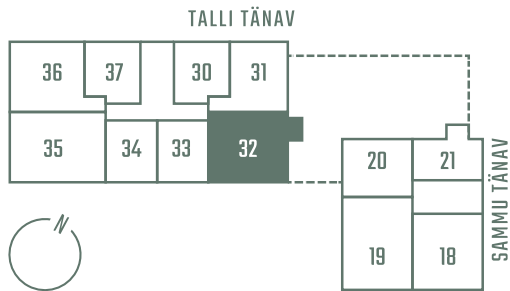

TALLI 3-32

Комнаты	Этаж	Площадь
4	5	90.5 m ²
Терраса	Цена	
11.4 m ²	367 330 €	

** Гостевая квартира

** Система охлаждения (все квартиры на 7-м этаже)

Парковочное место на подземной парковке: 10 000 - 15 000 €