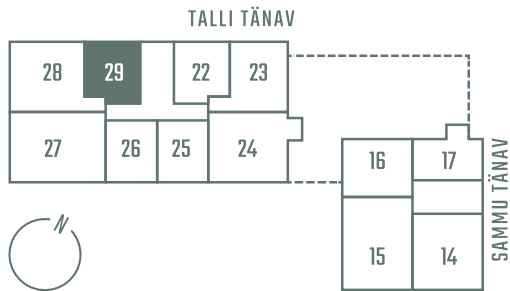

TALLI 3-29

Комнаты	Этаж	Площадь
2	4	51.4 m ²
Терраса	Цена	
4.7 m ²	220 198 €	

** Гостевая квартира

** Система охлаждения (все квартиры на 7-м этаже)

Парковочное место на подземной парковке: 10 000 - 15 000 €