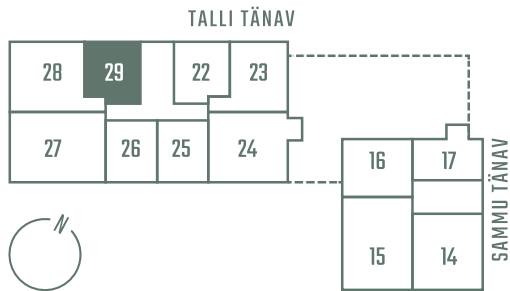

# TALLI 3-29

Комнаты	Этаж	Площадь
2	4	51.4 m <sup>2</sup>
Терраса	Цена	
4.7 m <sup>2</sup>	220 198 €	

\*\* Гостевая квартира

\*\* Система охлаждения (все квартиры на 7-м этаже)

Парковочное место на подземной парковке: 10 000 - 15 000 €