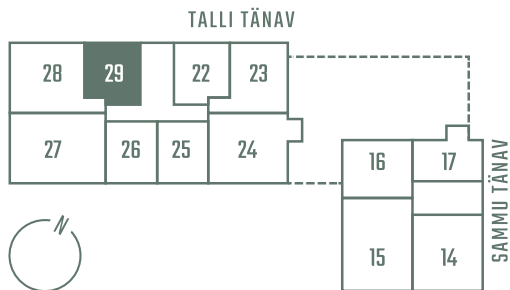

TALLI 3-29

Комнаты	Этаж	Площадь
2	4	51.4 m ²
Терраса	Цена	
4.7 m ²	220 198 €	

** Гостевая квартира

** Система охлаждения (все квартиры на 7-м этаже)

Парковочное место на подземной парковке: 10 000 - 15 000 €