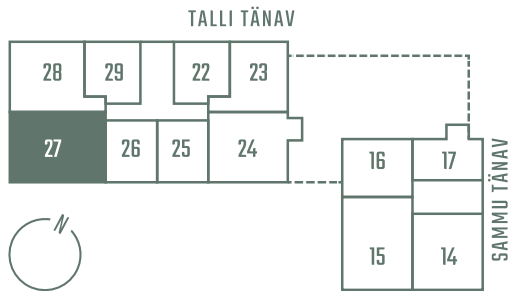

# TALLI 3-27

Комнаты	Этаж	Площадь
4	4	100.3 m <sup>2</sup>
Терраса	Цена	
14,3 m <sup>2</sup>	393 670 €	

\*\* Гостевая квартира

\*\* Система охлаждения (все квартиры на 7-м этаже)

Парковочное место на подземной парковке: 10 000 - 15 000 €