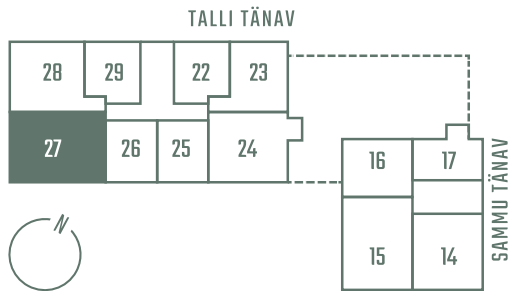

TALLI 3-27

Комнаты	Этаж	Площадь
4	4	100.3 m ²
Терраса	Цена	
14,3 m ²	393 670 €	

** Гостевая квартира

** Система охлаждения (все квартиры на 7-м этаже)

Парковочное место на подземной парковке: 10 000 - 15 000 €