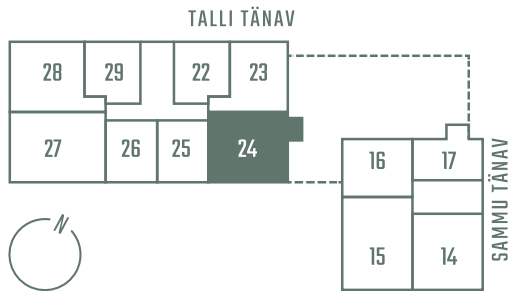

# TALLI 3-24

|                   |           |                     |
|-------------------|-----------|---------------------|
| Комнаты           | Этаж      | Площадь             |
| 4                 | 4         | 90.5 m <sup>2</sup> |
| Терраса           | Цена      |                     |
| 11 m <sup>2</sup> | 358 260 € |                     |