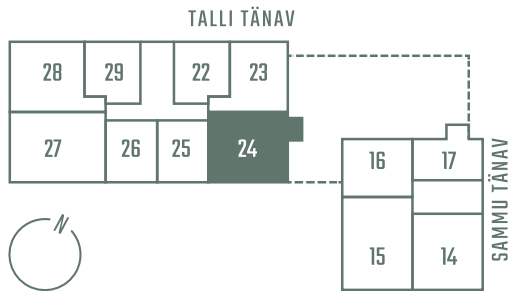

# TALLI 3-24

Комнаты	Этаж	Площадь
4	4	90.5 m <sup>2</sup>
Терраса	Цена	
11 m <sup>2</sup>	358 260 €	

\*\* Гостевая квартира

\*\* Система охлаждения (все квартиры на 7-м этаже)

Парковочное место на подземной парковке: 10 000 - 15 000 €