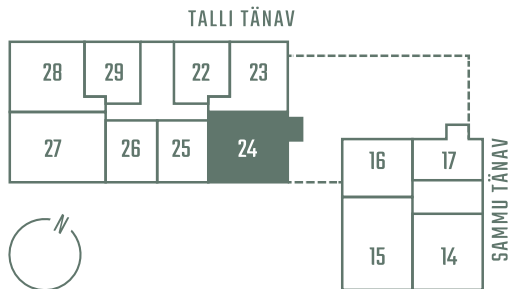

TALLI 3-24

Комнаты	Этаж	Площадь
4	4	90.5 m ²
Терраса	Цена	
11 m ²	358 260 €	

** Гостевая квартира

** Система охлаждения (все квартиры на 7-м этаже)

Парковочное место на подземной парковке: 10 000 - 15 000 €