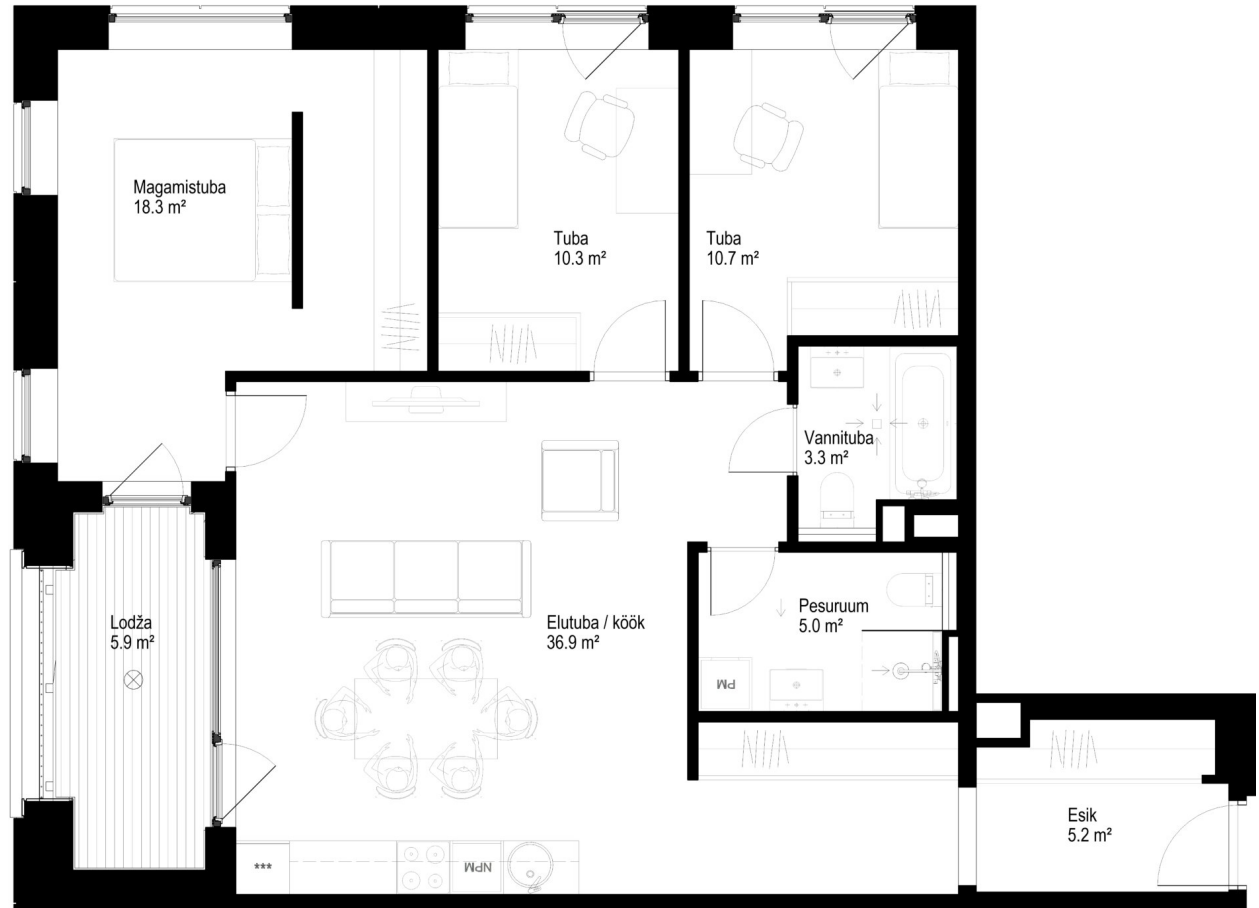

TALLI 3-20

Комнаты	Этаж	Площадь
4	3	89.7 m ²
Терраса	Цена	
5.9 m ²	345 350 €	

** Гостевая квартира

** Система охлаждения (все квартиры на 7-м этаже)

Парковочное место на подземной парковке: 10 000 - 15 000 €

Кладовая: 5000 €

Застройщик оставляет за собой право изменять планировки и цены непроданных квартир"