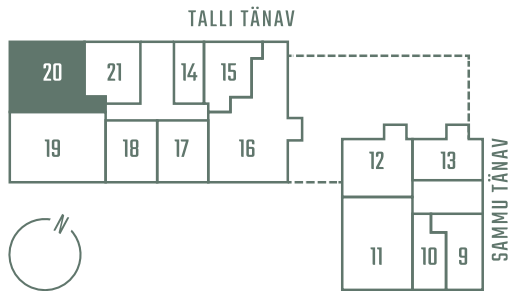

TALLI 3-20

Комнаты	Этаж	Площадь
4	3	89.7 m ²
Терраса	Цена	
5.9 m ²	345 350 €	

** Гостевая квартира

** Система охлаждения (все квартиры на 7-м этаже)

Парковочное место на подземной парковке: 10 000 - 15 000 €