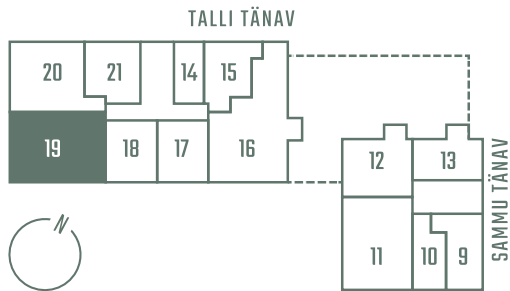

# TALLI 3-19

Комнаты	Этаж	Площадь
4	3	100.3 m <sup>2</sup>
Терраса	Цена	
14.3 m <sup>2</sup>	386 150 €	

\*\* Гостевая квартира

\*\* Система охлаждения (все квартиры на 7-м этаже)

Парковочное место на подземной парковке: 10 000 - 15 000 €