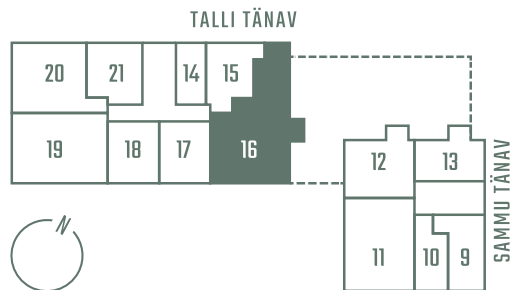

TALLI 3-16

Комнаты Этаж Площадь
5 3 131.5 m²

Терраса Цена
15.9 m² 479 970 €

** Гостевая квартира

** Система охлаждения (все квартиры на 7-м этаже)

Парковочное место на подземной парковке: 10 000 - 15 000 €