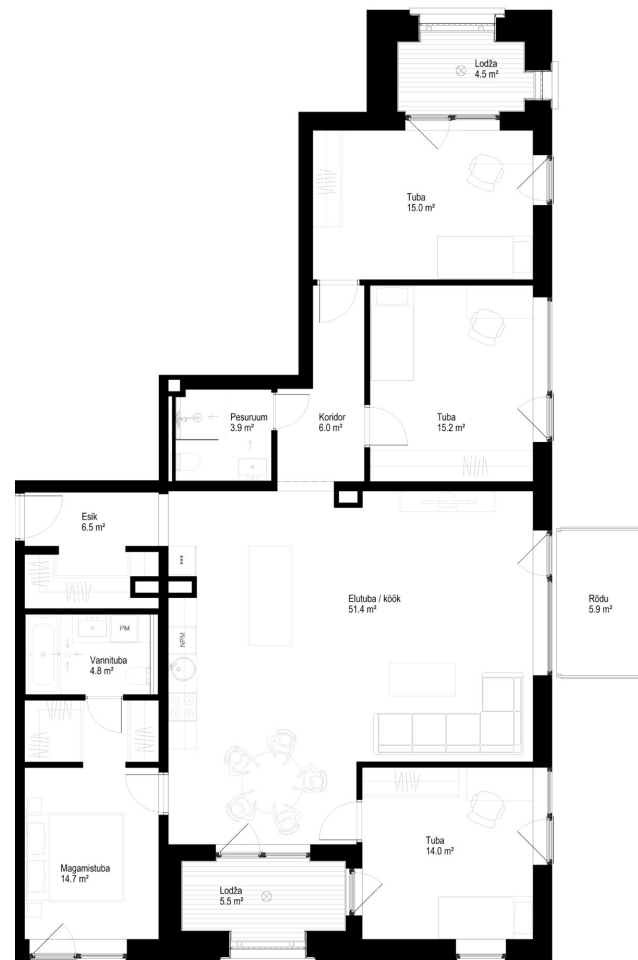

TALLI 3-16

Комнаты Этаж Площадь
5 3 131.5 m²

Терраса Цена
15.9 m² 479 970 €

** Гостевая квартира

** Система охлаждения (все квартиры на 7-м этаже)

Парковочное место на подземной парковке: 10 000 - 15 000 €

Кладовая: 5000 €

Застройщик оставляет за собой право изменять планировки и цены непроданных квартир"