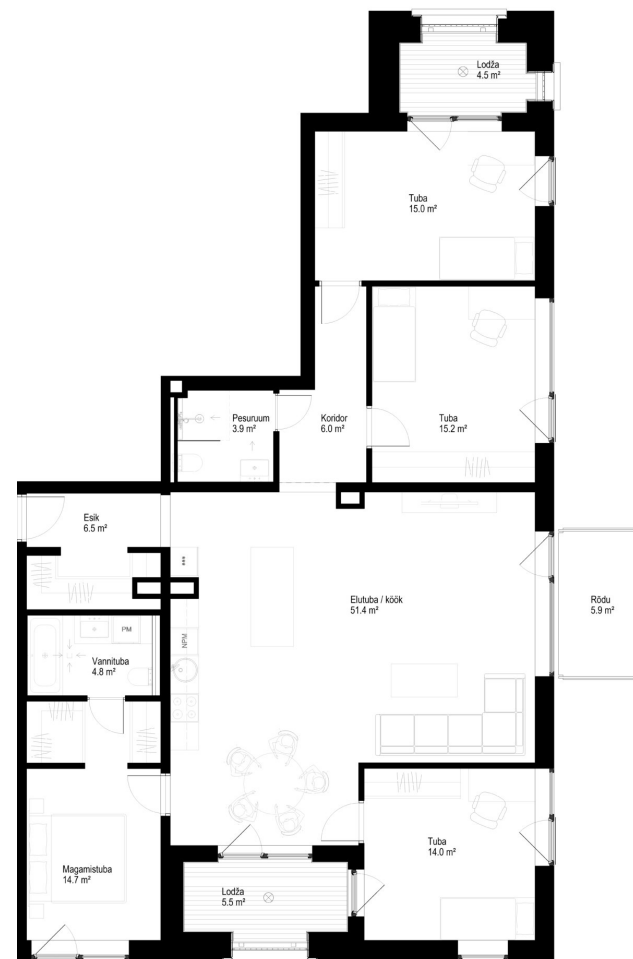

TALLI 3-16

Комнаты Этаж Площадь
5 3 131.5 m²

Терраса Цена
15.9 m² 479 970 €

** Гостевая квартира

** Система охлаждения (все квартиры на 7-м этаже)

Парковочное место на подземной парковке: 10 000 - 15 000 €

Кладовая: 5000 €

Застройщик оставляет за собой право изменять планировки и цены непроданных квартир"