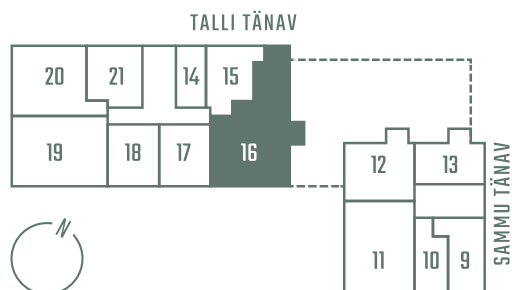

TALLI 3-16

Комнаты Этаж Площадь
5 3 131.5 m²

Терраса Цена
15.9 m² 479 970 €

** Гостевая квартира

** Система охлаждения (все квартиры на 7-м этаже)

Парковочное место на подземной парковке: 10 000 - 15 000 €