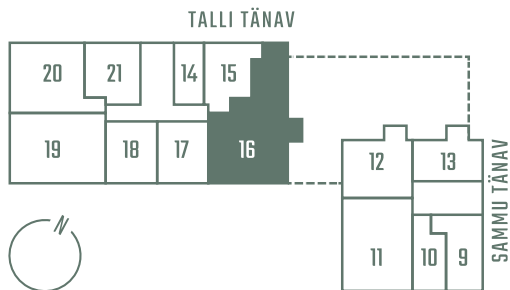

TALLI 3-16

Комнаты Этаж Площадь
5 3 131.5 m²

Терраса
15.9 m²

** Гостевая квартира

** Система охлаждения (все квартиры на 7-м этаже)

Парковочное место на подземной парковке: 10 000 - 15 000 €

Кладовая: 5000 €