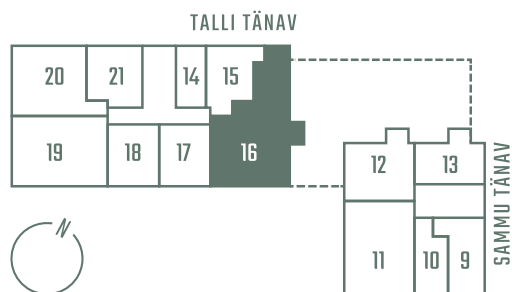

TALLI 3-16

Комнаты Этаж Площадь
5 3 131.5 m²

Терраса Цена
15.9 m² 479 970 €

** Гостевая квартира

** Система охлаждения (все квартиры на 7-м этаже)

Парковочное место на подземной парковке: 10 000 - 15 000 €