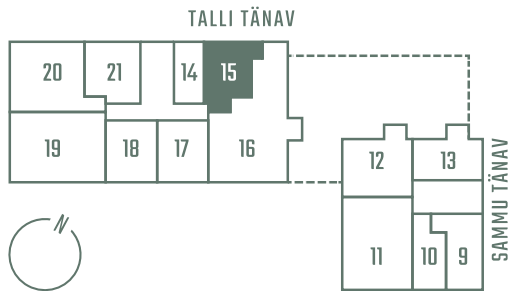

TALLI 3-15

Комнаты Этаж Площадь
2 3 45.6 m²

Терраса
6.4 m²

** Гостевая квартира

** Система охлаждения (все квартиры на 7-м этаже)

Парковочное место на подземной парковке: 10 000 - 15 000 €

Кладовая: 5000 €

Застройщик оставляет за собой право изменять планировки и цены непроданных квартир"