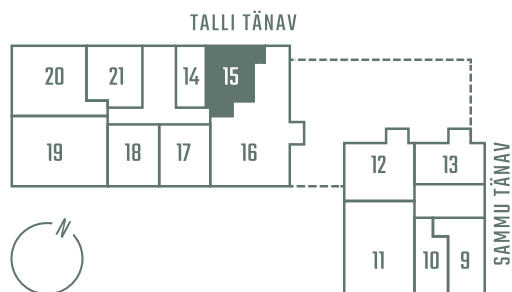

TALLI 3-15

Комнаты Этаж Площадь
2 3 45.6 m²

Терраса Цена
6.4 m² 209 760 €

** Гостевая квартира

** Система охлаждения (все квартиры на 7-м этаже)

Парковочное место на подземной парковке: 10 000 - 15 000 €

Кладовая: 5000 €