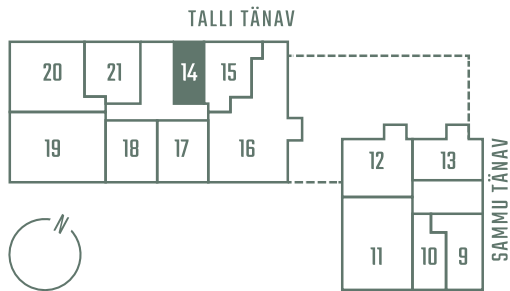

TALLI 3-14

Комнаты	Этаж	Площадь
1	3	32.1 m ²

Цена

156 723 €

** Гостевая квартира

** Система охлаждения (все квартиры на 7-м этаже)

Парковочное место на подземной парковке: 10 000 - 15 000 €

Кладовая: 5000 €