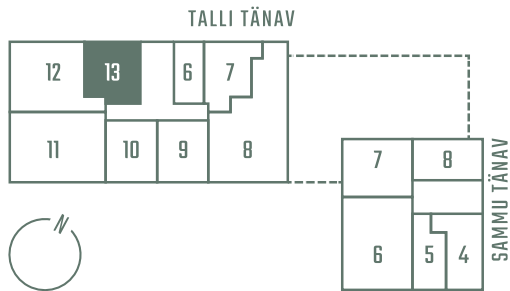

TALLI 3-13

Комнаты	Этаж	Площадь
2	2	51.4 m ²

Терраса	Цена
4.7 m ²	211 760 €

** Гостевая квартира

** Система охлаждения (все квартиры на 7-м этаже)

Парковочное место на подземной парковке: 10 000 - 15 000 €