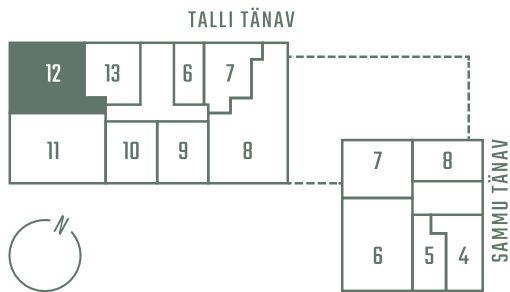

TALLI 3-12

Комнаты	Этаж	Площадь
4	2	89.7 m ²
Терраса	Цена	
5.9 m ²	340 860 €	

** Гостевая квартира

** Система охлаждения (все квартиры на 7-м этаже)

Парковочное место на подземной парковке: 10 000 - 15 000 €