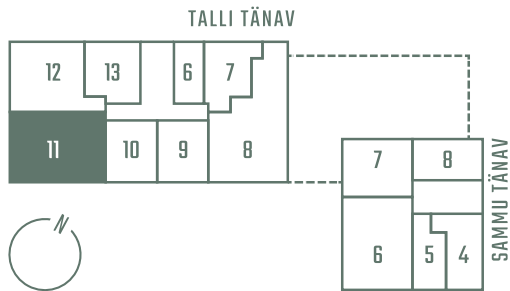

TALLI 3-11

Комнаты	Этаж	Площадь
4	2	100.3 m ²
Терраса	Цена	
14.3 m ²	381 140 €	

** Гостевая квартира

** Система охлаждения (все квартиры на 7-м этаже)

Парковочное место на подземной парковке: 10 000 - 15 000 €