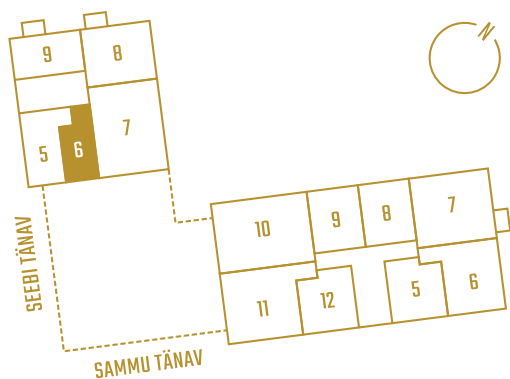

SEEBI 24A-6

Комнаты	Этаж	Площадь
1	2	39,6 m ²

** Гостевая квартира

** Система охлаждения (все квартиры на 7-м этаже)

Парковочное место на подземной парковке: 10 000 - 15 000 €

Кладовая: 5000 €

Застройщик оставляет за собой право изменять планировки и цены непроданных квартир"