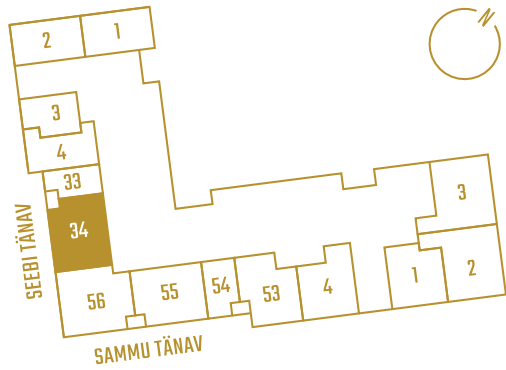

SEEBI 24A-34

| Комнаты | Этаж | Площадь |
|---------|------|---------------------|
| 3 | 1 | 69,4 m ² |

** Гостевая квартира

** Система охлаждения (все квартиры на 7-м этаже)

Парковочное место на подземной парковке: 10 000 - 15 000 €