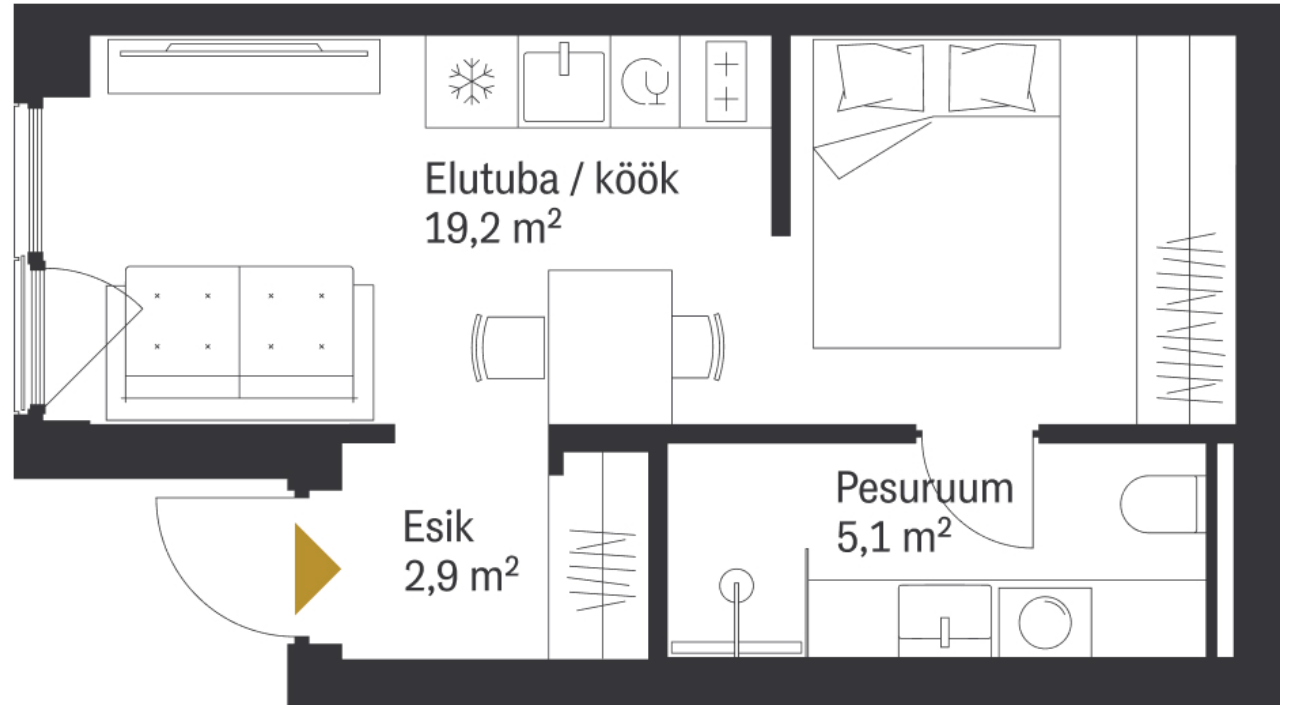

SEEBI 24A-33

Комнаты	Этаж	Площадь
1	1	27,2 m ²

** Гостевая квартира

** Система охлаждения (все квартиры на 7-м этаже)

Парковочное место на подземной парковке: 10 000 - 15 000 €

Кладовая: 5000 €

Застройщик оставляет за собой право изменять планировки и цены непроданных квартир"