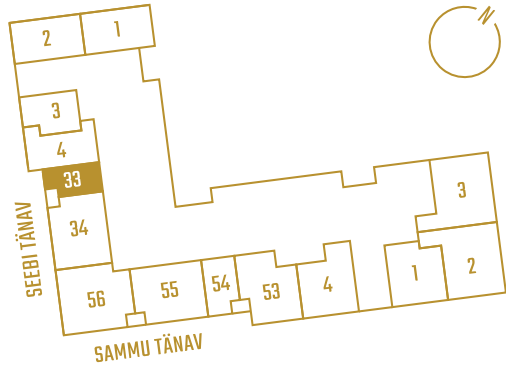

SEEBI 24A-33

Комнаты	Этаж	Площадь
1	1	27,2 m ²

** Гостевая квартира

** Система охлаждения (все квартиры на 7-м этаже)

Парковочное место на подземной парковке: 10 000 - 15 000 €

Кладовая: 5000 €

Застройщик оставляет за собой право изменять планировки и цены непроданных квартир"