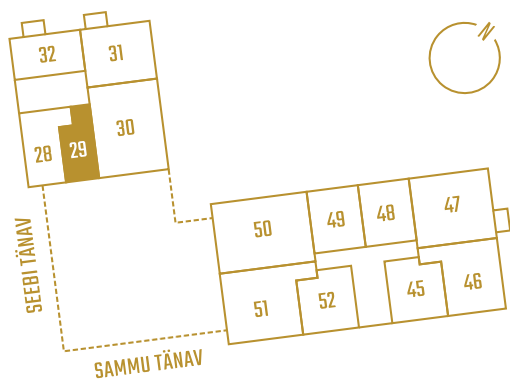

SEEBI 24A-29

Комнаты	Этаж	Площадь
1	7	40,5 m ²

** Гостевая квартира

** Система охлаждения (все квартиры на 7-м этаже)

Парковочное место на подземной парковке: 10 000 - 15 000 €

Кладовая: 5000 €

Застройщик оставляет за собой право изменять планировки и цены непроданных квартир"