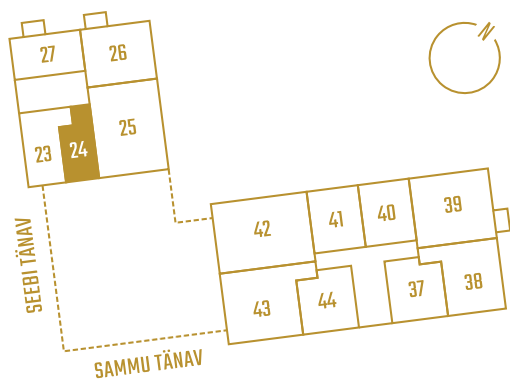

SEEBI 24A-24

Комнаты	Этаж	Площадь
1	6	40,5 m ²

** Гостевая квартира

** Система охлаждения (все квартиры на 7-м этаже)

Парковочное место на подземной парковке: 10 000 - 15 000 €

Кладовая: 5000 €

Застройщик оставляет за собой право изменять планировки и цены непроданных квартир"