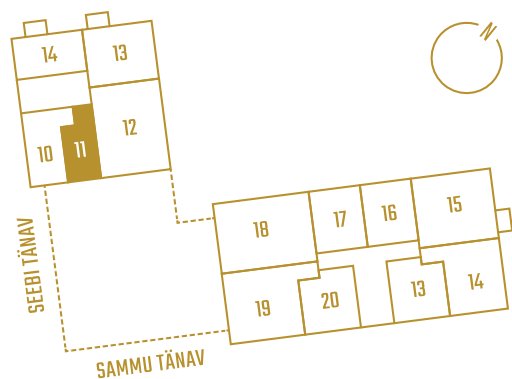

SEEBI 24A-11

Комнаты	Этаж	Площадь
1	3	40,5 m ²

** Гостевая квартира

** Система охлаждения (все квартиры на 7-м этаже)

Парковочное место на подземной парковке: 10 000 - 15 000 €

Кладовая: 5000 €

Застройщик оставляет за собой право изменять планировки и цены непроданных квартир"