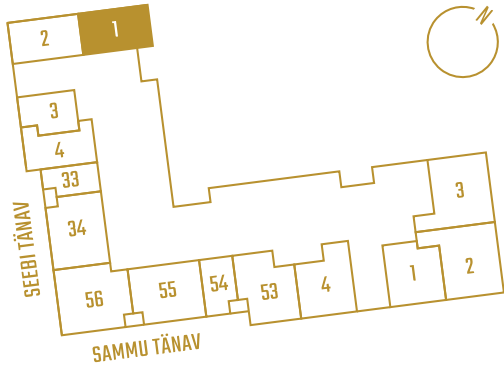

SEEBI 24A-1

Комнаты	Этаж	Площадь
2	1	48,2 m ²

** Гостевая квартира

** Система охлаждения (все квартиры на 7-м этаже)

Парковочное место на подземной парковке: 10 000 - 15 000 €

Кладовая: 5000 €

Застройщик оставляет за собой право изменять планировки и цены непроданных квартир"